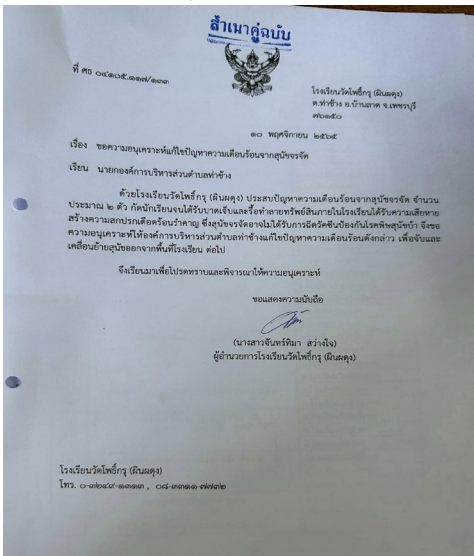

ข่าวประชาสัมพันธ์

สำนักงานปลัด องค์การบริหารส่วนตำบลท่าช้าง
อำเภอบ้านลาด จังหวัดเพชรบุรี ๗๖๑๓๐

โทรศัพท์ ๐-๓๒๔๙-๑๔๕๕ โทรสาร ๐-๓๒๔๙-๑๔๕๕
<http://www.tha-chang.go.th>

วันที่ ๑๐ สิงหาคม ๒๕๖๕ องค์การบริหารส่วนตำบลท่าช้าง นำโดยท่านนายกปรีชา มากเกิด ท่านปลัดวรพล แผนเจริญ หัวหน้าสำนักปลัด นายมานิชย์ ขาวคง และปศุสัตว์อำเภอบ้านลาด นายมานะ บุตรเพชร ได้รับแจ้งจากโรงเรียนวัดโพธิ์กรู(ผินผดุง)และเข้าแก้ไขปัญหาความเดือดร้อนจากสุนัขจรจัด กัดนักเรียนได้รับบาดเจ็บและทำลายทรัพย์สินของโรงเรียนได้รับความเสียหาย สร้างความสกปรกเดือดร้อน ซึ่งสุนัขจรจัดอาจมีโรคพิษสุนัขบ้า